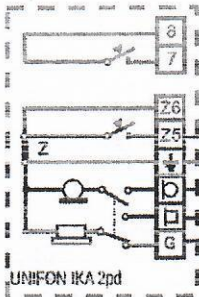

SCHEMAT INSTALACJI DOMOFONOWEJ IKA 3+1

P1 siła głosu w unifonie
P2 siła głosu w bramofonie
P3 częstotliwość generatora
wywołania

WYWOŁANIA
NASTĘPNYCH
UNIFONÓW

ELEKTROZACZEP